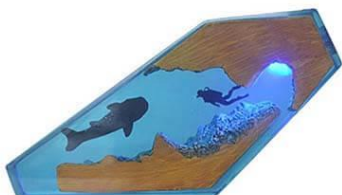

NAVODILA

NOČNA LUČKA SEA LIFE

VSEBINA PAKETA

- Nočna lučka
- Kabel USB

TEHNIČNE LASTNOSTI

- Material: epoksi smola, les
- Velikost M: 18 × 9 cm
- Velikost L: 25 × 13 cm
- Moč: 1–2 W

NAVODILA ZA UPORABO

- Nočno lučko postavite na ravno površino in priključite kabel.
- Kabel USB priključite v vrata USB v računalniku ali polnilniku telefona. Ob priključitvi se lučka samodejno prižge.
- Nočna lučka se samodejno izklopi, ko izklopite kabel USB.